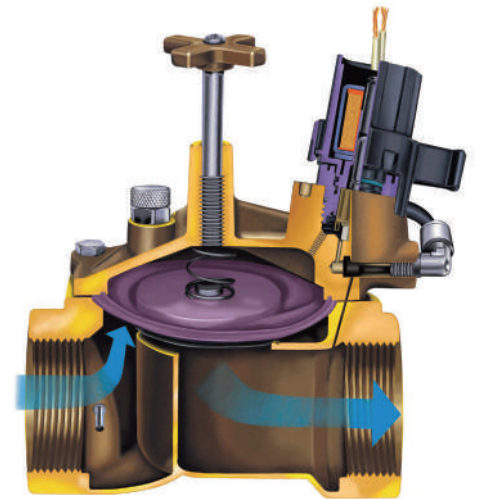

EFB-CP シリーズ

実績は充分 — タフな高性能電磁弁

RAIN BIRD

特 徴

- 本体とボンネットが黄銅製です
- ウォーターハンマーの防止に開閉速度が調節される構造です
- 自洗式ナイロンスクリーンにより水質に関係なく最高の性能を発揮します
- 手動操作時に流出する水は外部放出と内部放出があり、内部放出の場合もボックス内に水が溜まる心配がありません

モデル

- 100EFB-CP : 口径 25mm
- 150EFB-CP : 口径 40mm
- 200EFB-CP : 口径 50mm

製品仕様

最高使用圧力	:	13.8bar
ソレノイドコイル定格電力	:	AC24V
ソレノイドコイル消費電力	:	5.5VA

圧力損失表 (bar / バール)

流量 (m ³ /h)	流量 (l/m)	100EFB-CP	150EFB-CP	200EFB-CP
		25A	40A	50A
1	19	0.01	—	—
3	50	0.07	—	—
6	100	0.27	0.19	0.04
9	150	0.56	0.14	0.05
12	200	—	0.25	0.09
15	250	—	0.38	0.14
18	300	—	0.51	0.16
21	350	—	0.70	0.23
24	400	—	0.91	0.30
27	450	—	1.13	0.40
30	500	—	—	0.49
33	550	—	—	0.58
36	600	—	—	0.68
39	650	—	—	0.79
42	700	—	—	0.92
45	757	—	—	1.09