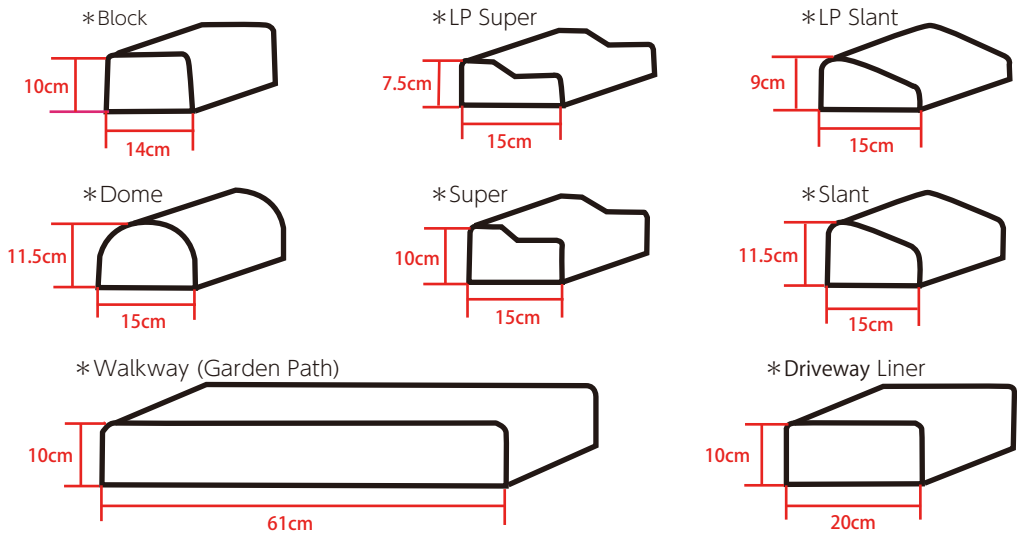

【豊富なスタンプと成形ノズルバリエーションでシーンに合わせて模様を選択】

 Shaded Random Rock	 Spanish Texture	 Vertical Line	 Diamond
 Brick Bond	 Custom Score	 Wood Grain w/ Nail Stamp	 Cobblestone
 Flagstone	 Single Brick Shaded	 Italian Tile w/ Granite Texture	 Boulder
 Split Stone w/ Spanish Texture	 Diamond w/ Single Brick	 Paver w/ Granite Texture	 Reverse Basketweave
 Slate Texture	 Rock Salt Texture	 Granite Texture	 Bark Texture

STANDARD RESIDENTIAL MOLDS