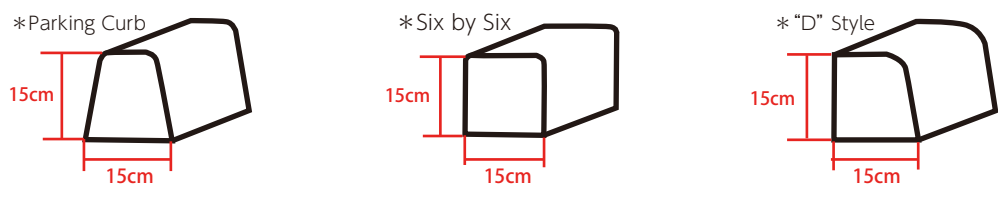

STANDARD COMMERCIAL MOLDS

芝管理機械を操作する前には必ずオペレーターマニュアルをよく読み、安全な操作およびメンテナンス方法を熟知してください。

株式会社 **ミクニグリーンサービス**

<https://www.mikunigreen.jp>

- ■本社 TEL:03-6807-0261 FAX:03-6807-0141
- ■東京営業所 TEL:049-244-2348 FAX:049-242-7989
- ■福岡営業所 TEL:092-611-4364 FAX:092-621-7238
- ■札幌営業所 TEL:011-788-0392 FAX:011-788-0333
- ■湘南営業所 TEL:0463-85-5392 FAX:0463-85-5611
- ■吉川 S S TEL:0794-68-9043 FAX:0794-68-9044
- ■那須営業所 TEL:0287-40-3392 FAX:0287-40-0391
- ■中部営業所 TEL:0568-48-3920 FAX:0568-48-3922
- ■ロジスティックチーム TEL:0287-40-0392 FAX:0287-44-2222
- ■東関東営業所 TEL:029-824-3921 FAX:029-824-3997
- ■大阪営業所 TEL:072-729-0392 FAX:072-729-0376