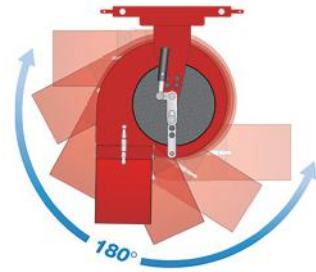

# ウィスパーツイスター

低騒音でありながら大風量を発揮し、ゴルフ場や公園での清掃作業に最適

**Wiedemann**

- ❖ 電動スイベル吹き出しノズルは180度の範囲で水平方向に操作可能
- ❖ 低騒音でありながらも十分な風量を発揮
- ❖ ターンバックルで吹き出し口を上下に調整可能

## ウィスパーツイスター

全長	120cm
全幅	90cm
駆動	PTO シャフト 540rpm
風速	75m/ 秒
風量	225 m <sup>3</sup> / 分
重量	200kg
トラクター	25hp 以上推奨

## 1. 電動 180 度スイベル吹き出しノズル

風向きは電動スイベル吹き出しノズルで180度の範囲で水平方向に自在にコントロールが可能です。トラクターの進行方向を変えても作業を中断することなく、風向きを常に一定方向にコントロールすることが可能となり、作業効率が向上します。