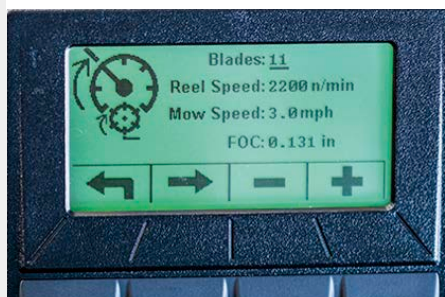

### テックコントロールディスプレイ

ジョンディア 2700 プレジジョンカットには、先進の TechControl ディスプレイが搭載されています。ディスプレイで各操作パラメーターを入力することで、オペレーターをしっかりとサポートし最高の刈込品質を実現します。

刈込設定    旋回速度設定    信号診断    アラーム

### 刈込ユニットの容易な取り外し

修理やリール研削のために刈込ユニットを取り外す場合でも、工具なしで機械から容易に外せる設計になっています。

### 起伏の多い地形でもカットを保証

コンタートラッキングシステムは起伏のある地形でも一定の刈高を保ちます。

### 最高の刈込品質

TechControl のディスプレイメニューで FOC (クリップ頻度) を設定することによって、走行速度の変動に応じて eHydro システムを介してリール回転数を制御し、均一な FOC (クリップ頻度) で刈込ができます。能となりました。